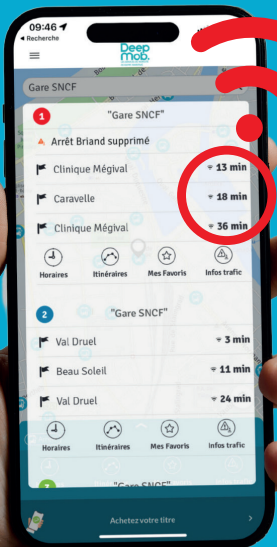

**2 SOLUTIONS
POUR CONNAÎTRE
LES HORAIRES
EN TEMPS RÉEL**

► Sur l'appli DeepMob

► Sur le site internet
deepmob.fr

**SCANNEZ ET
DÉCOUVREZ**

**TOUTE
L'INFORMATION**

► Sur deepmob.fr

► Sur la page facebook

► Agence

Gare routière, 3, place Sémard à Dieppe
Arrêt Gare SNCF

Lundi ou Vendredi	Période scolaire 08h00 à 12h30 13h30 à 17h15	Vacances scolaires 08h30 à 12h30 13h30 à 16h00
-------------------------	--	--

Sauf jours fériés