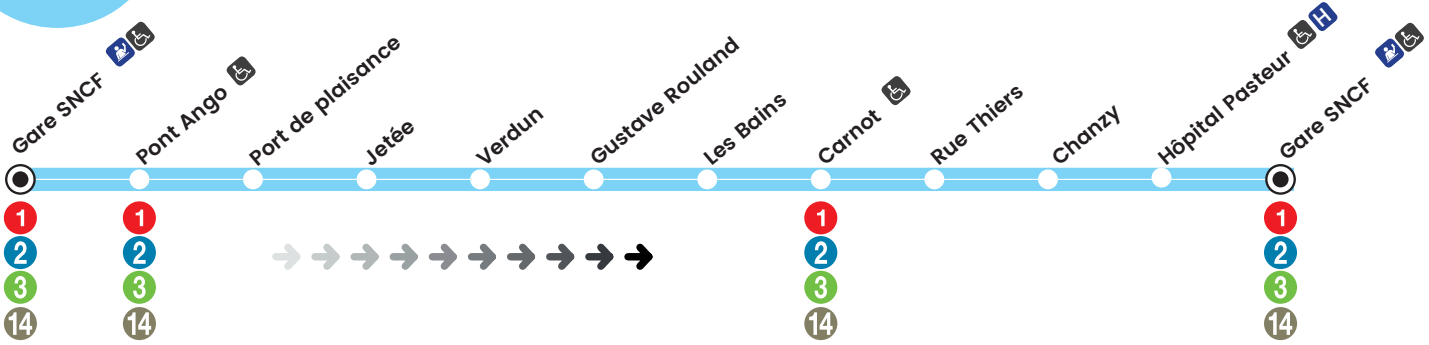

Nouveauté : desserte de l'arrêt Chanzy !

100%
ELECTRIQUE

Gratuite
&
accessible
à tous !

Navette **N** NAVETTE DE CENTRE-VILLE DIEPPE

DU LUNDI AU DIMANCHE ET JOURS FÉRIÉS
TOUTE L'ANNÉE

Train à l'arrivée du lundi au vendredi			09:55		10:57				14:32	15:01				16:57		17:57
Train à l'arrivée samedi, dimanche, fêtes			09:55 ⁽¹⁾			11:16 ⁽¹⁾	11:46 ⁽²⁾		15:03					17:02 ⁽¹⁾		17:56 ⁽¹⁾
Gare SNCF	09:25	09:50	10:15	10:45	11:10	11:35	12:10	14:45	15:20	15:45	16:15	16:40	17:15	17:45	18:20	
Pont Ango	09:27	09:52	10:17	10:47	11:12	11:37	12:12	14:47	15:22	15:47	16:17	16:42	17:17	17:47	18:22	
Port de Plaisance	09:29	09:54	10:19	10:49	11:14	11:39	12:14	14:49	15:24	15:49	16:19	16:44	17:19	17:49	18:24	
Jétée	09:31	09:56	10:21	10:51	11:16	11:41	12:16	14:51	15:26	15:51	16:21	16:46	17:21	17:51	18:26	
Verdun	09:33	09:58	10:23	10:53	11:18	11:43	12:18	14:53	15:28	15:53	16:23	16:48	17:23	17:53	18:28	
Gustave Rouland	09:35	10:00	10:25	10:55	11:20	11:45	12:20	14:55	15:30	15:55	16:25	16:50	17:25	17:55	18:30	
Les Bains	09:37	10:02	10:27	10:57	11:22	11:47	12:22	14:57	15:32	15:57	16:27	16:52	17:27	17:57	18:32	
Carnot	09:39	10:04	10:29	10:59	11:24	11:49	12:24	14:59	15:34	15:59	16:29	16:54	17:29	17:59	18:34	
Rue Thiers	09:41	10:06	10:31	11:01	11:26	11:51	12:26	15:01	15:36	16:01	16:31	16:56	17:31	18:01	18:36	
Nouveau ! Chanzy	09:43	10:08	10:33	11:03	11:28	11:53	12:28	15:03	15:38	16:03	16:33	16:58	17:33	18:03	18:38	
Hôpital-Pasteur	09:45	10:10	10:35	11:05	11:30	11:55	12:30	15:05	15:40	16:05	16:35	17:00	17:35	18:05	18:40	
Gare SNCF	09:47	10:12	10:37	11:07	11:32	11:57	12:32	15:07	15:42	16:07	16:37	17:02	17:37	18:07	18:42	
Train au départ du lundi au vendredi	10:04					12:04	13:16	15:18	16:01			17:16		18:16	19:04	
Train au départ samedi, dimanche, fêtes	10:04 ⁽¹⁾	10:16 ⁽²⁾				12:04 ⁽²⁾	13:17 ⁽¹⁾		15:50 ⁽¹⁾			17:03 ⁽²⁾		18:04 ⁽¹⁾	18:26 ⁽²⁾ 19:21 ⁽¹⁾	