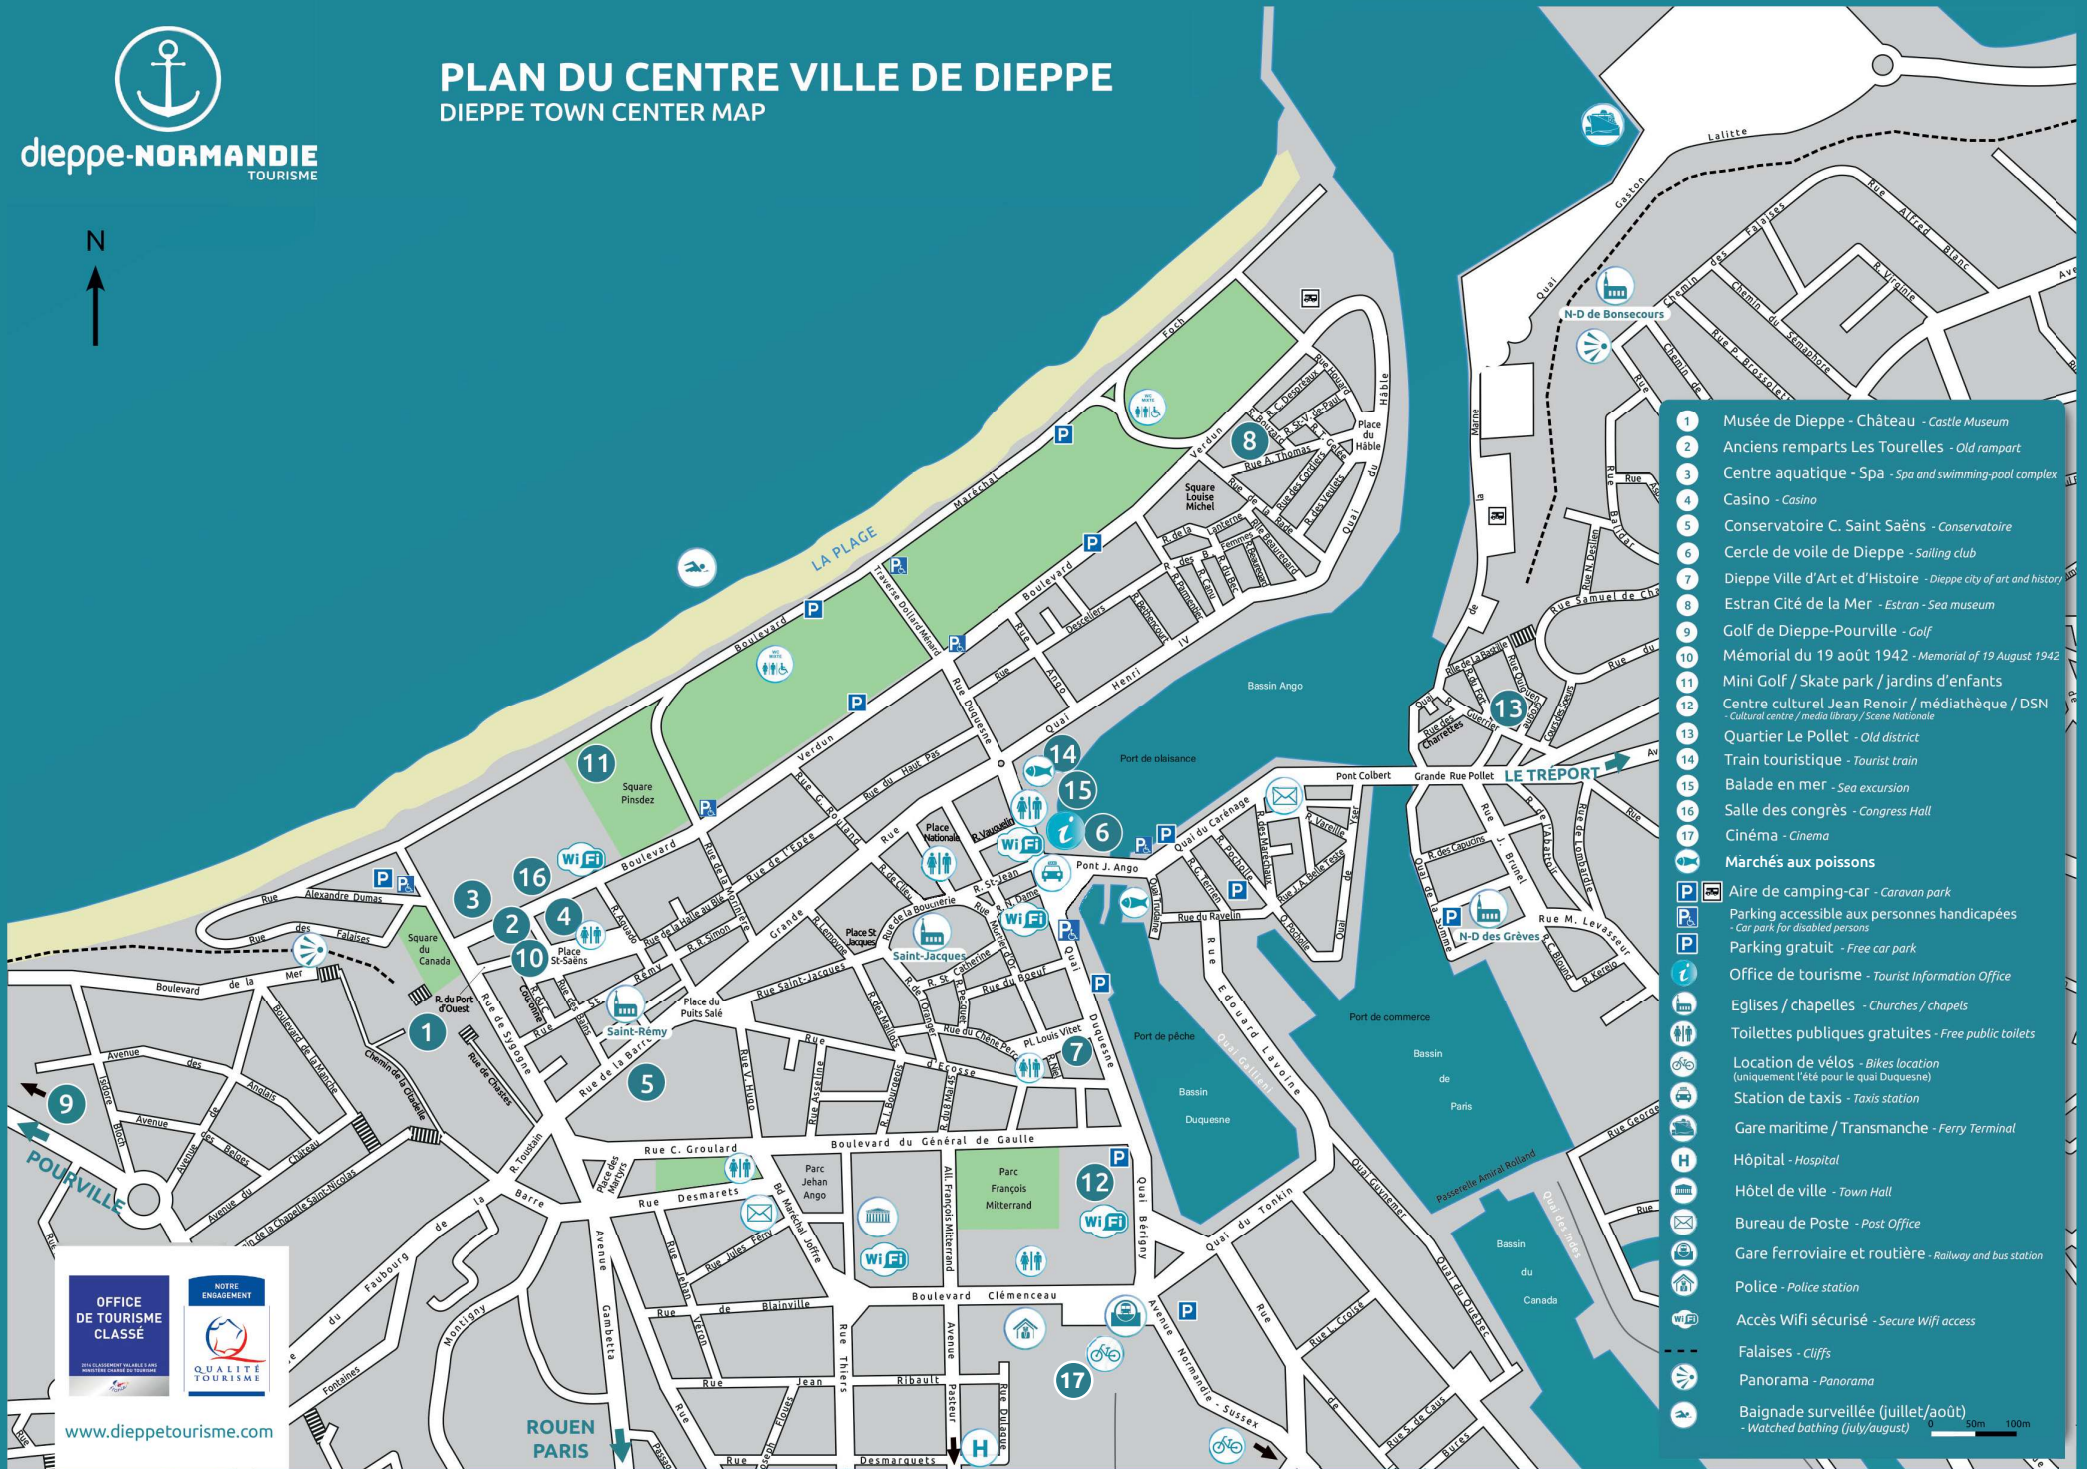

dieppe-NORMANDIE
TOURISME

PLAN DU CENTRE VILLE DE DIEPPE

DIEPPE TOWN CENTER MAP

- 1 Musée de Dieppe - Château - Castle Museum
- 2 Anciens remparts Les Tourelles - Old rampart
- 3 Centre aquatique - Spa - Spa and swimming-pool complex
- 4 Casino - Casino
- 5 Conservatoire C. Saint Saëns - Conservatoire
- 6 Cercle de voile de Dieppe - Sailing club
- 7 Dieppe Ville d'Art et d'Histoire - Dieppe city of art and history
- 8 Estran Cité de la Mer - Estran - Sea museum
- 9 Golf de Dieppe-Pourville - Golf
- 10 Mémorial du 19 août 1942 - Memorial of 19 August 1942
- 11 Mini Golf / Skate park / jardins d'enfants
- 12 Centre culturel Jean Renoir / médiathèque / DSN - Cultural centre / media library / Scene Nationale
- 13 Quartier Le Pollet - Old district
- 14 Train touristique - Tourist train
- 15 Balade en mer - Sea excursion
- 16 Salle des congrès - Congress Hall
- 17 Cinéma - Cinema
- Marchés aux poissons**
- Aire de camping-car - Caravan park
- Parking accessible aux personnes handicapées - Car park for disabled persons
- Parking gratuit - Free car park
- Office de tourisme - Tourist Information Office
- Eglises / chapelles - Churches / chapels
- Toilettes publiques gratuites - Free public toilets
- Location de vélos - Bikes location (uniquement l'été pour le quai Duquesne)
- Station de taxis - Taxis station
- Gare maritime / Transmanche - Ferry Terminal
- Hôpital - Hospital
- Hôtel de ville - Town Hall
- Bureau de Poste - Post Office
- Gare ferroviaire et routière - Railway and bus station
- Police - Police station
- Accès Wifi sécurisé - Secure Wifi access
- Falaises - Cliffs
- Panorama - Panorama
- Baignade surveillée (juillet/août) - Watched bathing (july/august)

www.dieppetourisme.com